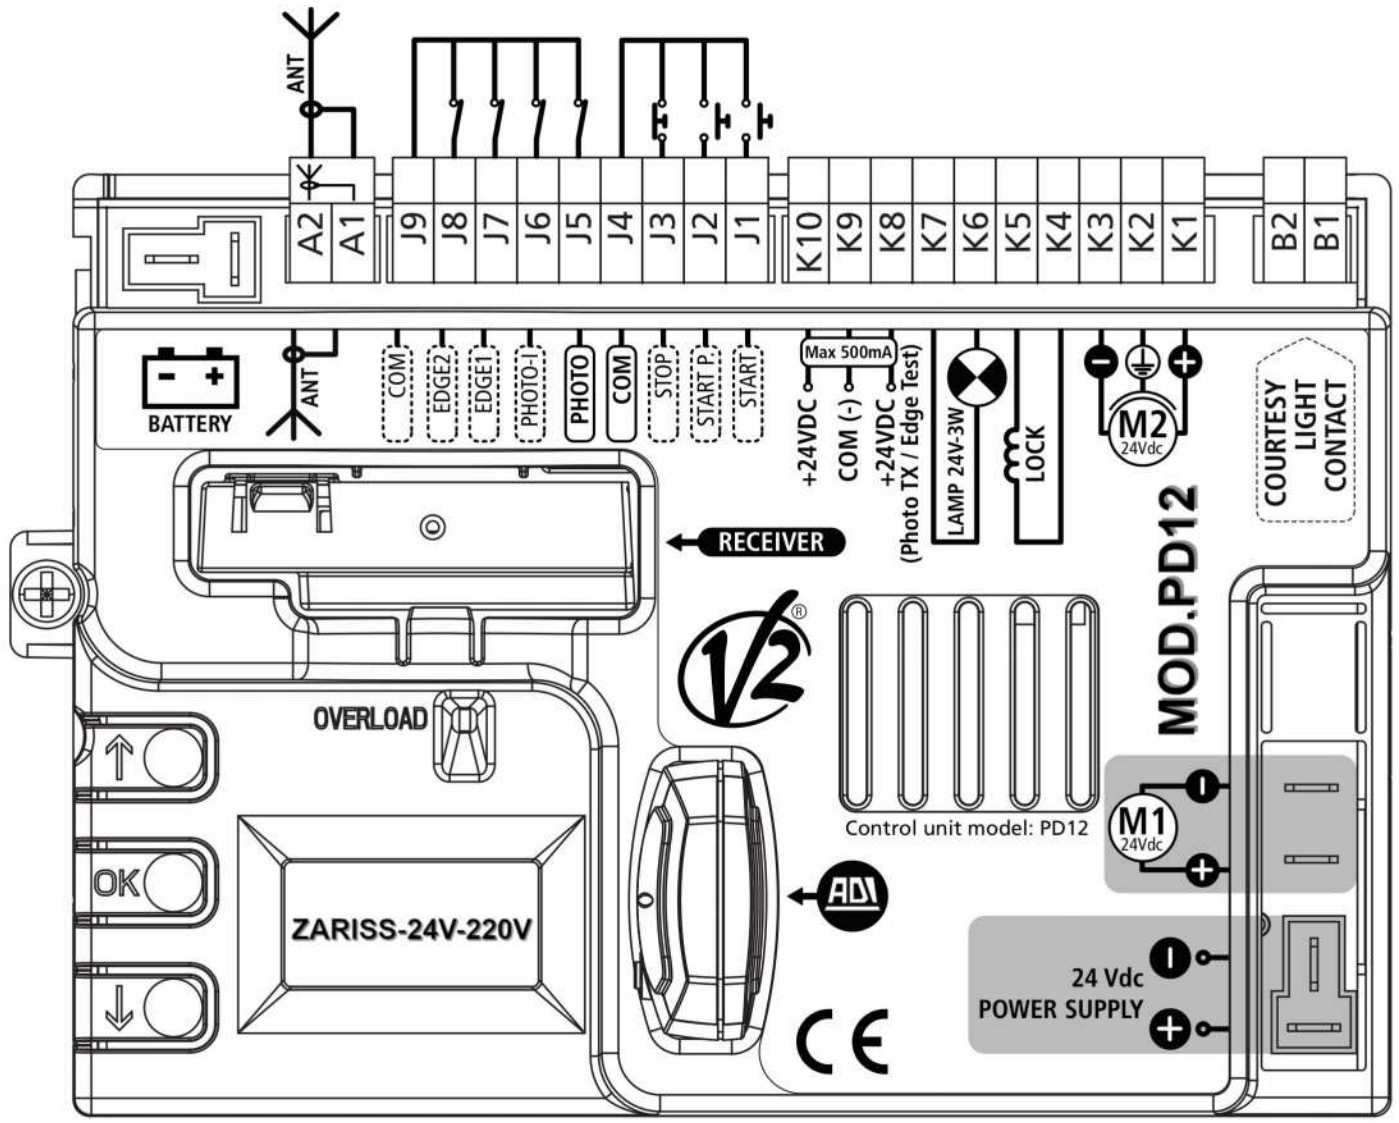

V10.19

(229) 927-5107, 167-8080, 167-8007, 151-7529.

www.adsver.com.mx

Puertas & Portones Automáticos, S.A. de C.V.
¡Nuestra pasión es la Solución!....

» TABLETA ELECTRONICA PARA ZARISS-24V-220V MARCA V2
MOD.PD12.