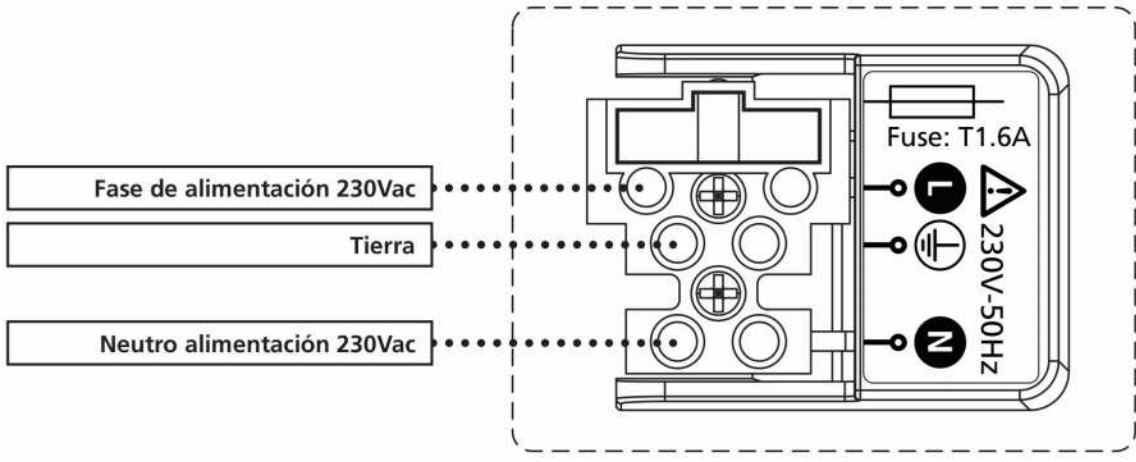

V10.19

(229) 927-5107, 167-8080, 167-8007, 151-7529.

www.adsver.com.mx

Puertas & Portones Automáticos, S.A. de C.V.
¡Nuestra pasión es la Solución!....

» TABLETA ELECTRONICA PARA ZARISS-24V-220V MARCA V2
MOD.PD12.