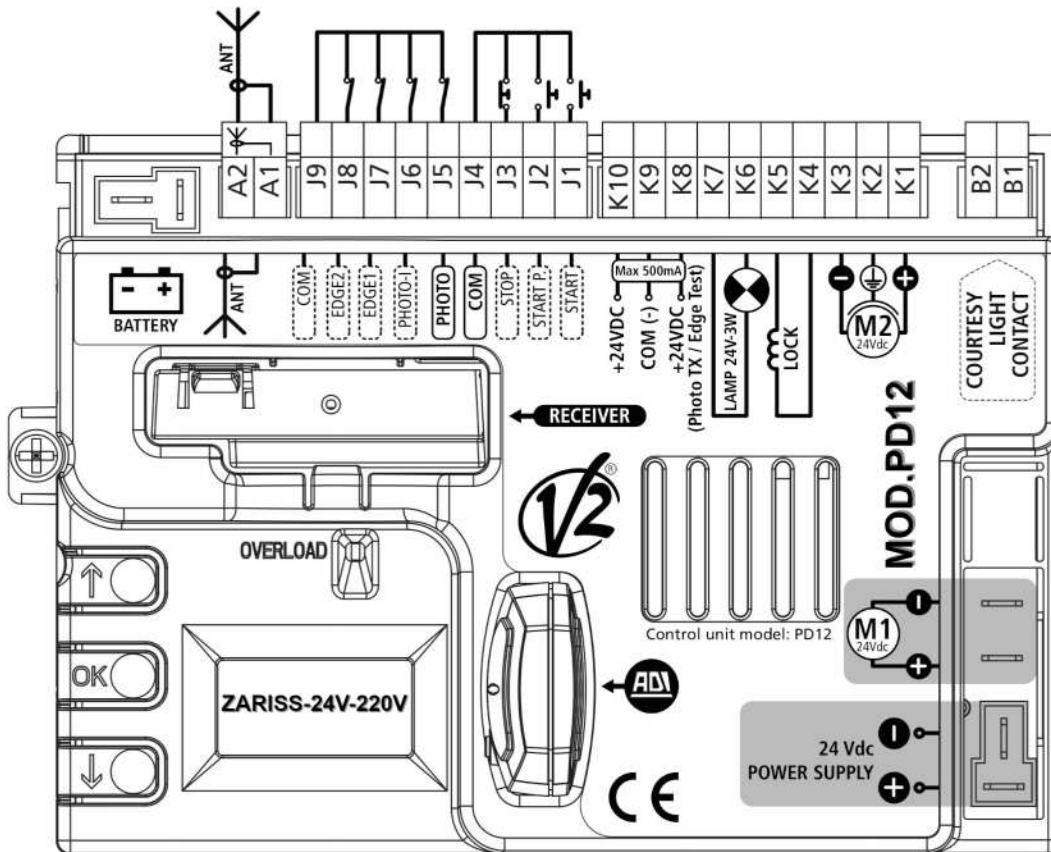

»» TABLETA ELECTRONICA PARA ZARISS-24V-220V MARCA V2 MOD.PD12.

MANUAL DE INSTALACION

VERSION 1
OCTUBRE 2019