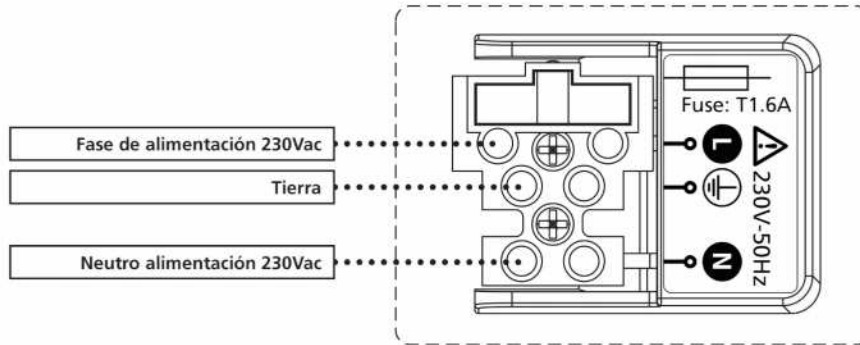

»» TABLETA ELECTRONICA PARA ZARISS-24V-220V MARCA V2 MOD.PD12.

MANUAL DE INSTALACION

VERSION 1
OCTUBRE 2019